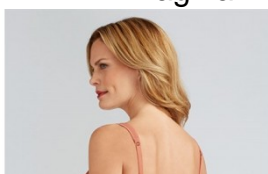

CARATTERISTICHE

Reggiseno con coppe in schiuma modellata e tasche interne senza cuciture;

Le tasche in tessuto morbido in microfibra sono comode sulla pelle.

Il reggiseno è senza cuciture e liscio sotto i vestiti; le coppe morbide aiutano a bilanciare le irregolarità

Lingerie sicura e audace, questo classico è un must per ogni guardaroba

Le lamine laterali flessibili offrono un comodo sostegno laterale, anche da seduti.

COMPOSIZIONE

74% Polyamide, 11% Polyester, 15% Elastane