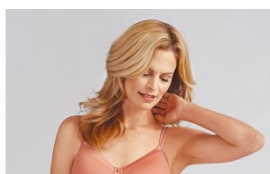

COMPOSIZIONE

74% Polyamide, 11% Polyester, 15% Elastane